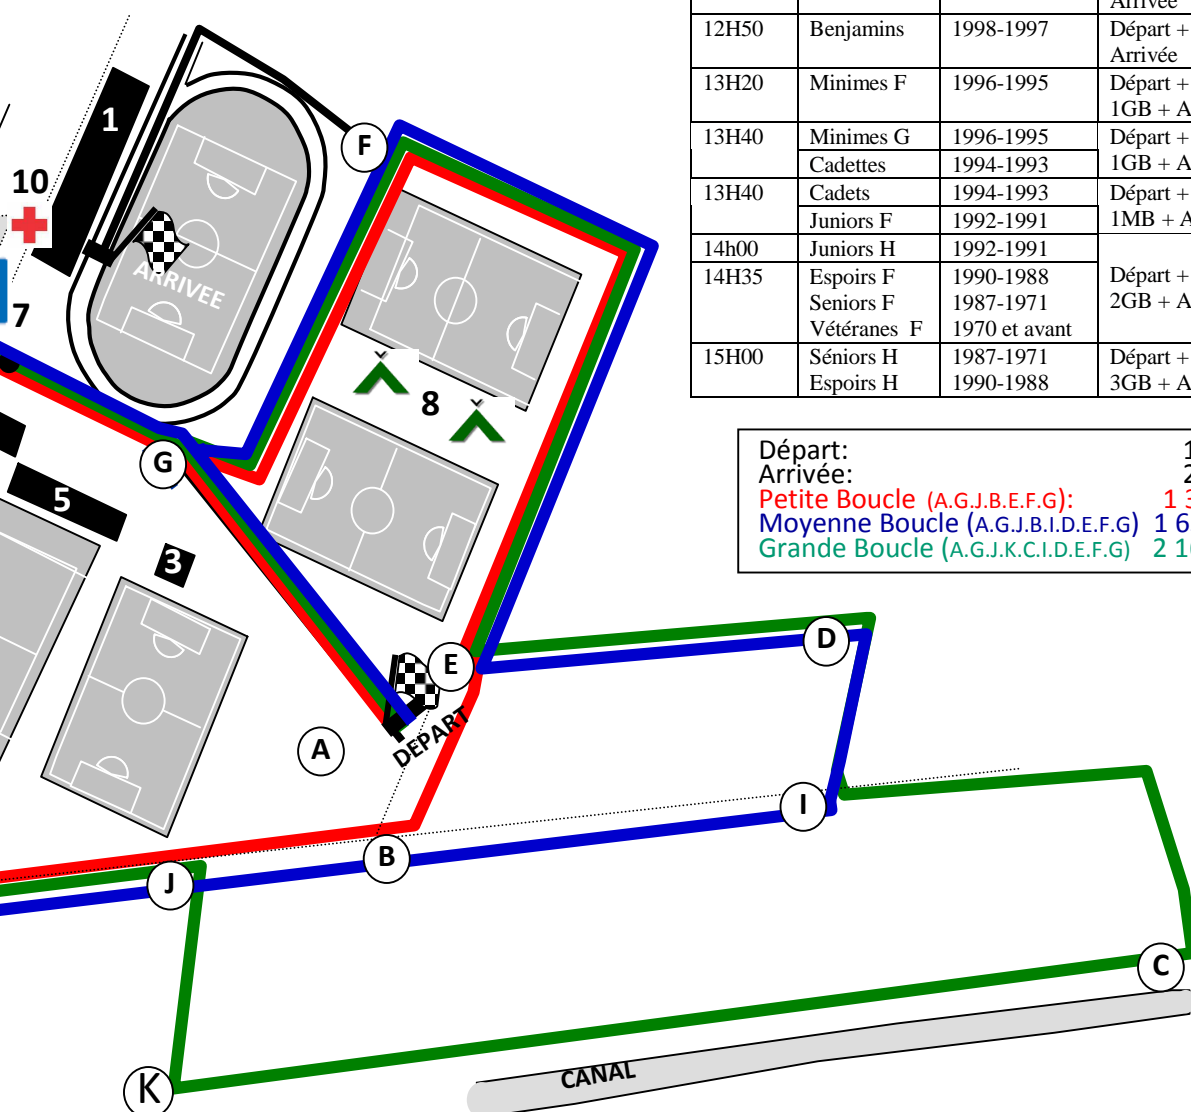

- | | |
|-----------------------------------|-----------------------------------|
| 1) Tribune et contrôle antidopage | 6) Parkings |
| 2) Secrétariat Arrivée | 7) Parking officiels et bénévoles |
| 3) Toilettes | 8) Tentés club |
| 4) Gymnase: retrait des dossards | 9) Parkingbus |
| 5) Vestiaires et douches | 10) Poste de secours |

C
o
l
l
è
g
e

9

6

*

7

4

2

5

3

6

6

Horaires	Catégories	Année de naissance	Boucles	Distances
11H00	Vétérans H	1970 et avant	Départ + 1MB+3GB+Arrivée	8577m
11H50	Cross Court Senior F Espoir F	1987-1971 1990-1988	Départ + 2PB + Arrivée	3228m
12H05	Cross Court Senior H Espoir H	1987-1971 1990-1988	Départ + 1PB + 1GB + Arrivée	4002m
12H40	Benjamines	1998-1997	Départ + 1MB + Arrivée	2073m
12H50	Benjamins	1998-1997	Départ + 1MB + Arrivée	2073m
13H20	Minimes F	1996-1995	Départ + 1PB + 1GB + Arrivée	4002m
13H40	Minimes G	1996-1995	Départ + 1PB + 1GB + Arrivée	4002m
	Cadettes	1994-1993		
13H40	Cadets	1994-1993	Départ + 2PB + 1MB + Arrivée	4861m
	Juniors F	1992-1991		
14h00	Juniors H	1992-1991		
14H35	Espoirs F	1990-1988	Départ + 1MB + 2GB + Arrivée	6409m
	Seniors F	1987-1971		
	Vétérans F	1970 et avant		
15H00	Séniors H	1987-1971	Départ + 2MB + 3GB + Arrivée	10210m
	Espoirs H	1990-1988		

Départ: 180 m
 Arrivée: 260 m
 Petite Boucle (A.G.J.B.E.F.G): 1 394 m
 Moyenne Boucle (A.G.J.B.I.D.E.F.G) 1 633 m
 Grande Boucle (A.G.J.K.C.I.D.E.F.G) 2 168 m